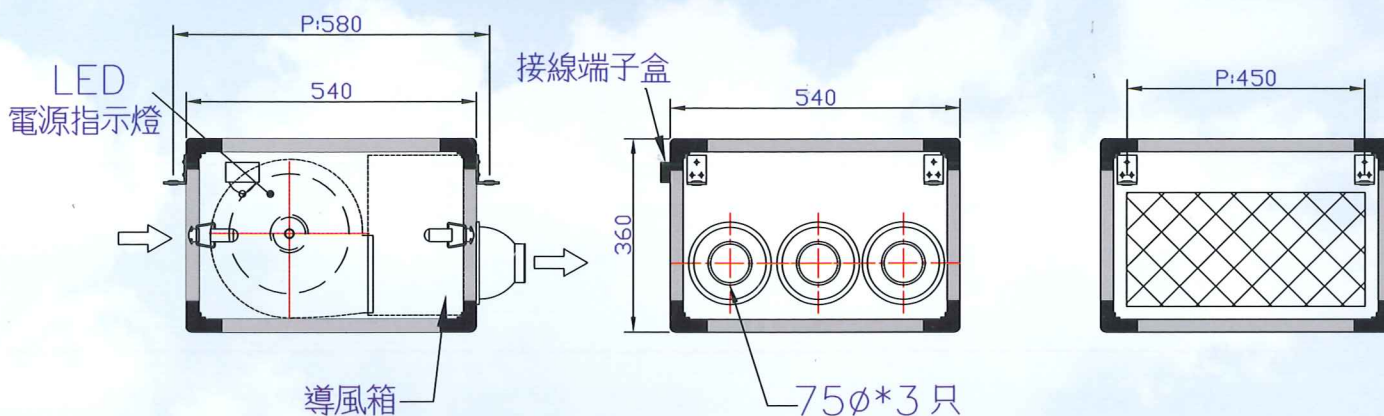

豐緯風機

停車場、大賣場、量販店
導流系統專用 JET FAN

FB-2 · FB-2L 薄型噴流機

噴射風速最快21m/s

CP值領先同業

性能 機種	馬力 W	電壓 V	電流 A	出口風速 m/s	噪音 dB	重量 Kg	安裝高度 mm
FB-2 FB-2L	350	1Ø220V	2	21	62	25	360
		3Ø380V	1				

特性：

1. 全台份鍍鋅板組合，雙吸多翼導風箱設計
2. 陽極處理鋁合金支柱框架，66長纖轉角
3. 出口360°可調式ABS噴嘴，入口保護網
4. 電壓 1Ø220V 附LED電源運轉指示燈
5. 馬達升溫復歸式安全保護裝置